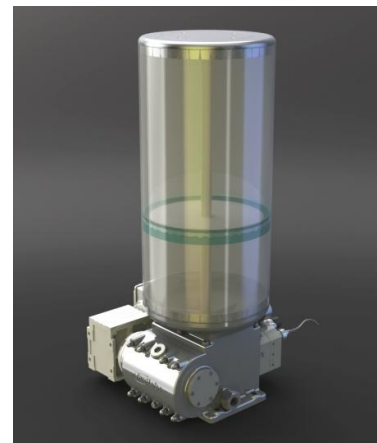

Het hart van ieder smeersysteem

Oktober 2009

TrustLube B.V. levert zeer geavanceerde smeersystemen. Dit is mogelijk doordat innovatie als rode draad door de bedrijfsvoering loopt. Nieuwe ervaringen leiden steeds weer tot nieuwe inzichten. Het bedrijf uit Willemstad blijkt steeds in staat om een ontwikkeltraject om te zetten in een succesvol eindproduct. De RVS-doseerunit en de MDS-sensor zijn hiervan enkele bekende voorbeelden.

Inmiddels is het weer tijd voor de lancering van een nieuw product. In november 2009 introduceert TrustLube B.V. haar eigen serie pompen. Nieuwe producten worden op dit moment volledig in huis bedacht en ontwikkeld. Hierbij wordt gebruik gemaakt van de modernste 3D CAD-software.

Een perfecte pomp vormt het hart van ieder smeersysteem. Evenals de overige TrustLube® producten zijn de pompen modulair opgebouwd. Ze zijn super robuust en geschikt van 24 Volt tot 460 Volt/60Hz. De pomp is leverbaar in doorzichtige of stalen tanks vanaf 8 tot 100 liter. Het grote roestvrijstalen vulfilter is volledig geïntegreerd.

Alle modellen zijn ongevoelig voor luchtinsluitingen, stof of vuil in het vet. Ze maken immers deel uit van een volledig hermetisch gesloten systeem. Daarnaast worden TrustLube® systemen o.a. gekenmerkt door:

- Gebruiksvriendelijkheid
- Eenvoudige bedieningsinterface
- Gemakkelijk uitbreidbaar
- Uitgebreide controlemogelijkheden

TrustLube® systemen garanderen een exacte dosering, op de juiste plaats, op het gewenste tijdstip en in de juiste hoeveelheid. Met traditionele smeersystemen is 100% betrouwbaarheid nooit te garanderen. De systemen van TrustLube B.V. zijn hun tijd ver vooruit. Ze zijn uiterst betrouwbaar en zorgen voor aanzienlijke besparingen.

Naast de investering in nieuwe producten wordt ook continu gewerkt aan een verbetering van kwaliteit, gezondheid, veiligheid en milieu. Zo is TrustLube B.V. na de behaalde ISO-certificering in november 2007 (ISO 9001) gestart met de certificering conform OHSAS en VCA**.

Het bedrijf verwacht dit project eind 2009 volledig te hebben afgerond.

Wie de ontwikkelingen van TrustLube B.V. en haar (innovatieve) producten op de voet wil blijven volgen, is van harte uitgenodigd voor een bezoek aan Europort Maritime 2009, stand 2.101.

TrustLube B.V.
Steenpad 21/L
NL-4797 SG Willemstad
Netherlands

TrustLube B.V.
P.O.box 48
NL-4797 ZG Willemstad
Netherlands

T: +31 168 476823
F: +31 168 476824
E: info@trustlube.com
I: www.trustlube.com